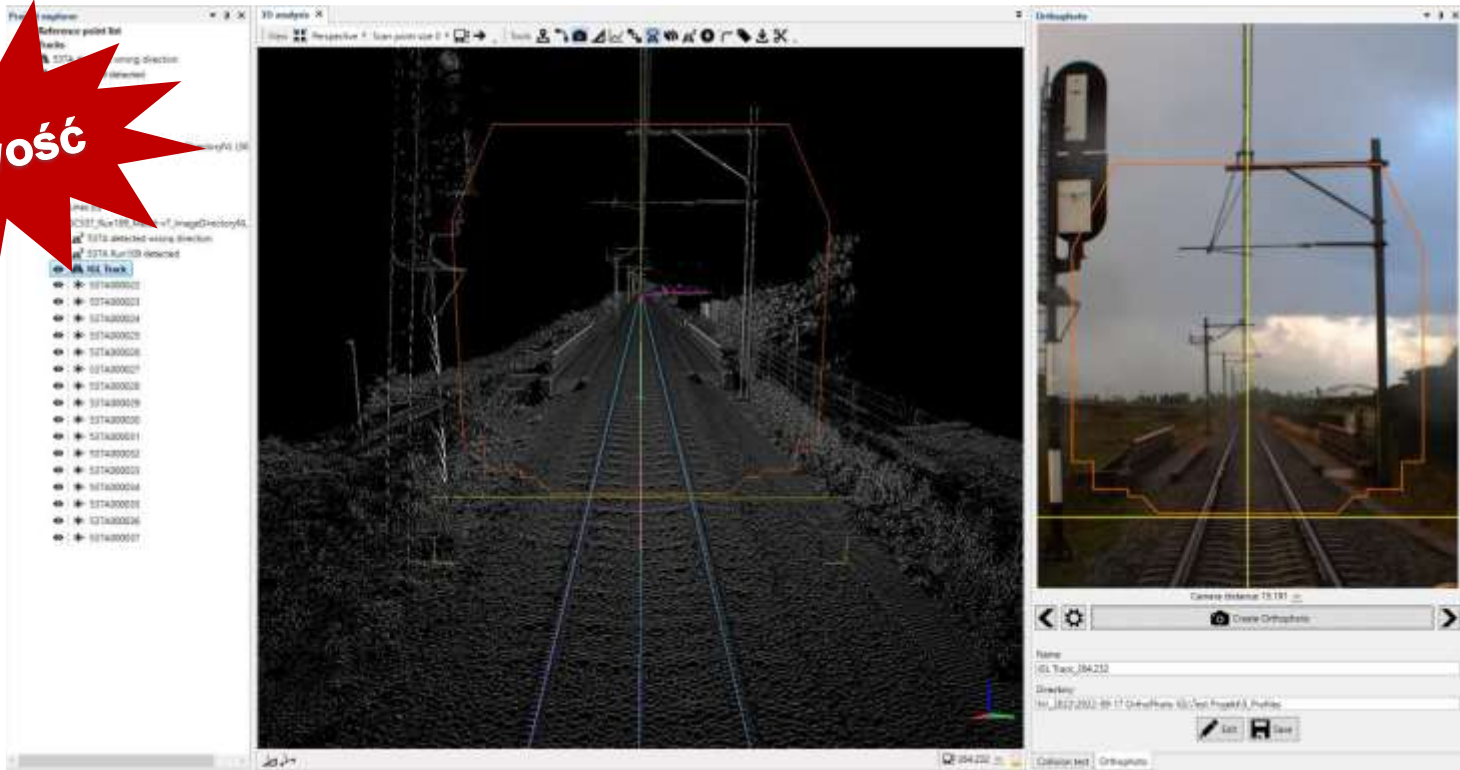

Chmura punktów 3D – zdjęcia z pomiaru

Nowość