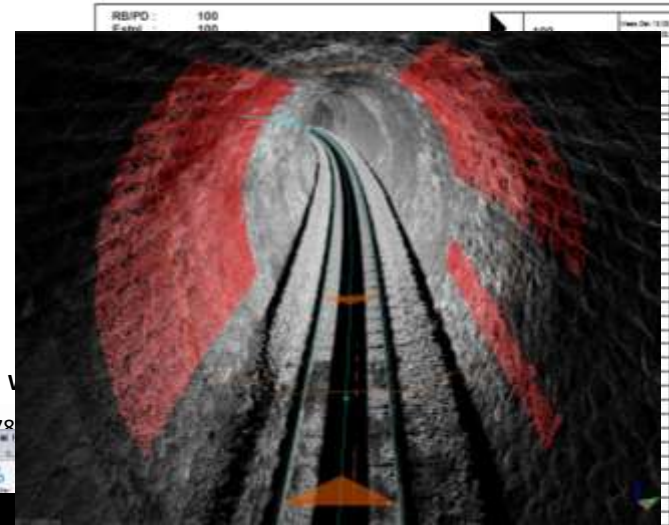

Profil wagonu

3D Wagon Parameter Management

BTS

2.500 m 7.500 m 2.500 m

OK Cancel

Chmura punktów 3D – test kolizji

Chmura punktów 3D – wykrywanie sieci trakcyjnej

Chmura punktów 3D – wykrywanie sąsiedniego toru

Chmura punktów 3D – klasyfikacja obiektów

Chmura punktów 3D – zdjęcia z pomiaru

Nowość

GEDO Scan Office - Wyniki

Wyniki pomiaru mogą być eksportowane na kilka sposobów:

- Plik .csv zawierający pomiary i współrzędne
- Kilometry i w formie DXF wygenerowany atrybutycznie Wsp. Y