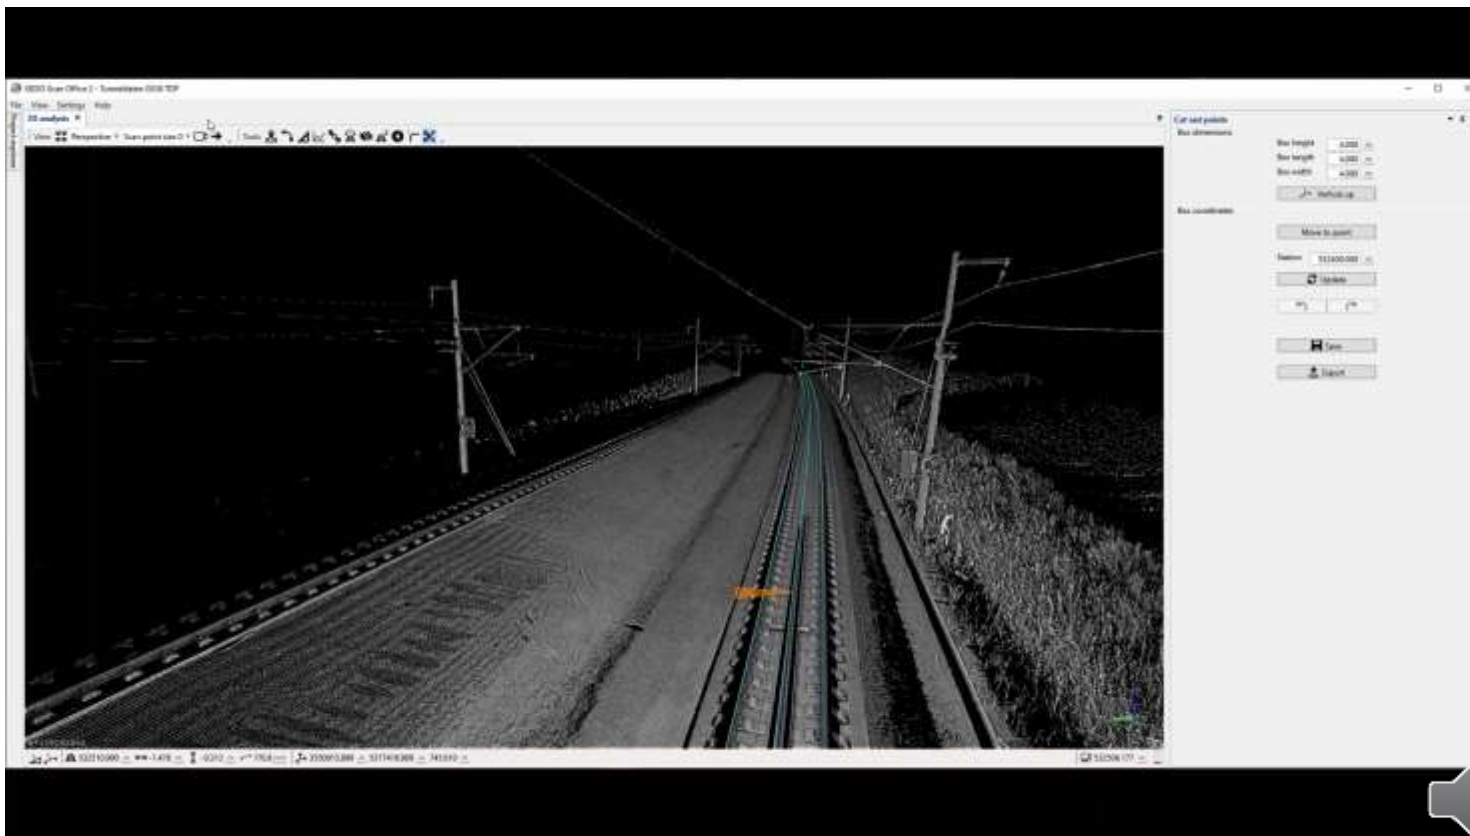

**STOWARZYSZENIE INŻYNIERÓW
I TECHNIKÓW KOMUNIKACJI RP
Oddział w Warszawie**

**KLUB MIĘDZYKŁADOWY SITK RP
przy
PKP Polskie Linie Kolejowe SA
CENTRUM DIAGNOSTYKI
w Warszawie**

Mobilny pomiar skrajni i trakcji kolejowej z wykorzystaniem wózka Trimble GEDO i oprogramowania GEDO Scan Office

mgr inż. Grzegorz Romik

Geotronics Dystrybucja Sp. z o.o.

Pomiar skrajni – Trimble GX50

Trimble GX50 – Elementy systemu

Główce skanujące

Kable komunikacyjne

Jednostka główna z zasilaniem

Skrzynia transportowa

Trimble GX50 – Pomiar w terenie

Chmura punktów 3D – podstawowe operacje

Chmura punktów 3D – wycinanie obiektów

Chmura punktów 3D – wykrywanie krawędzi

Chmura punktów 3D – test kolizji

Obrys skrajniowy 2D

Chmura punktów 3D – test kolizji

Profil wagonu

3D Wagon Parameter Management

BTS

2.500 m 7.500 m 2.500 m

OK Cancel

Chmura punktów 3D – test kolizji

Chmura punktów 3D – wykrywanie sieci trakcyjnej

Chmura punktów 3D – wykrywanie sąsiedniego toru