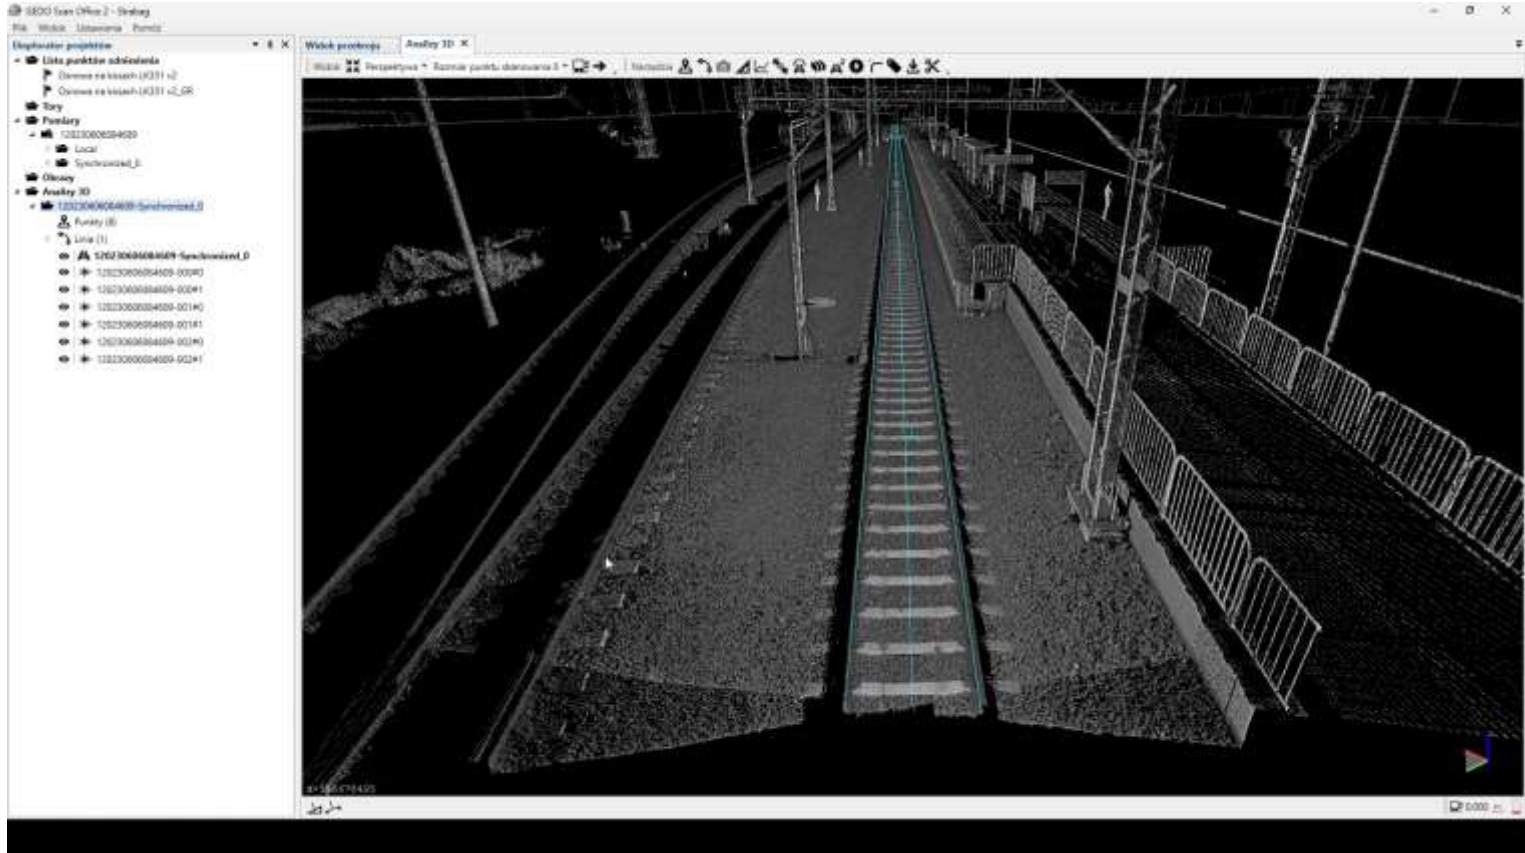

Trimble GX50 – Pomiar w terenie

Chmura punktów 3D – podstawowe operacje

Chmura punktów 3D – wycinanie obiektów

Chmura punktów 3D – wykrywanie krawędzi

Chmura punktów 3D – test kolizji

Obrys skrajniowy 2D

Chmura punktów 3D – test kolizji

Profil wagonu

3D Wagon Parameter Management

BTS

2.500 m 7.500 m 2.500 m

OK Cancel

Chmura punktów 3D – test kolizji

Chmura punktów 3D – wykrywanie sieci trakcyjnej

Chmura punktów 3D – wykrywanie sąsiedniego toru