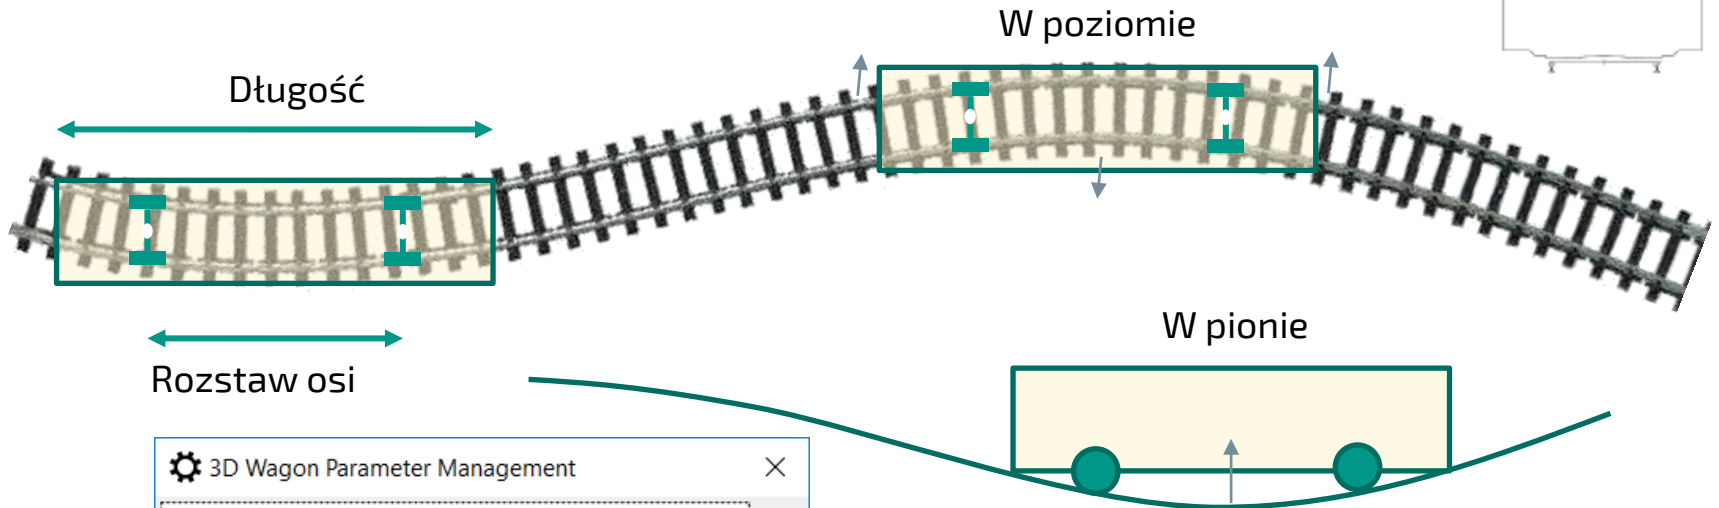

mgr inż. Grzegorz Romik

Geotronics Dystrybucja Sp. z o.o.

Pomiar skrajni – Trimble GX50

Trimble GX50 – Elementy systemu

Główce skanujące

Kable komunikacyjne

Jednostka główna z zasilaniem

Skrzynia transportowa

Trimble GX50 – Pomiar w terenie

Chmura punktów 3D – podstawowe operacje

Chmura punktów 3D – wycinanie obiektów

Chmura punktów 3D – wykrywanie krawędzi

Chmura punktów 3D – test kolizji

Obrys skrajniowy 2D

Chmura punktów 3D – test kolizji

Profil wagonu

3D Wagon Parameter Management

BTS

2.500 m 7.500 m 2.500 m

OK Cancel

Chmura punktów 3D – test kolizji

Chmura punktów 3D – wykrywanie sieci trakcyjnej

Chmura punktów 3D – wykrywanie sąsiedniego toru