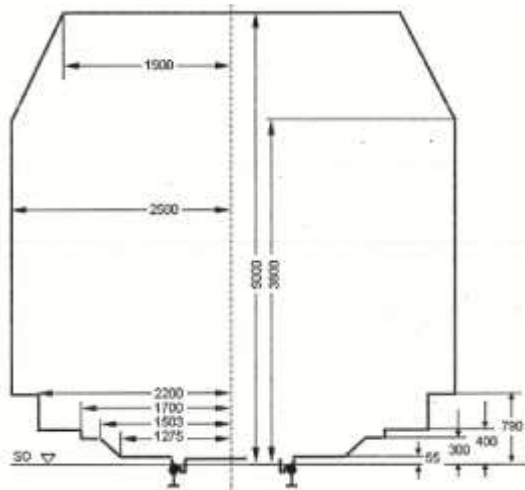

Chmura punktów 3D – test kolizji

Obrys skrajniowy 2D