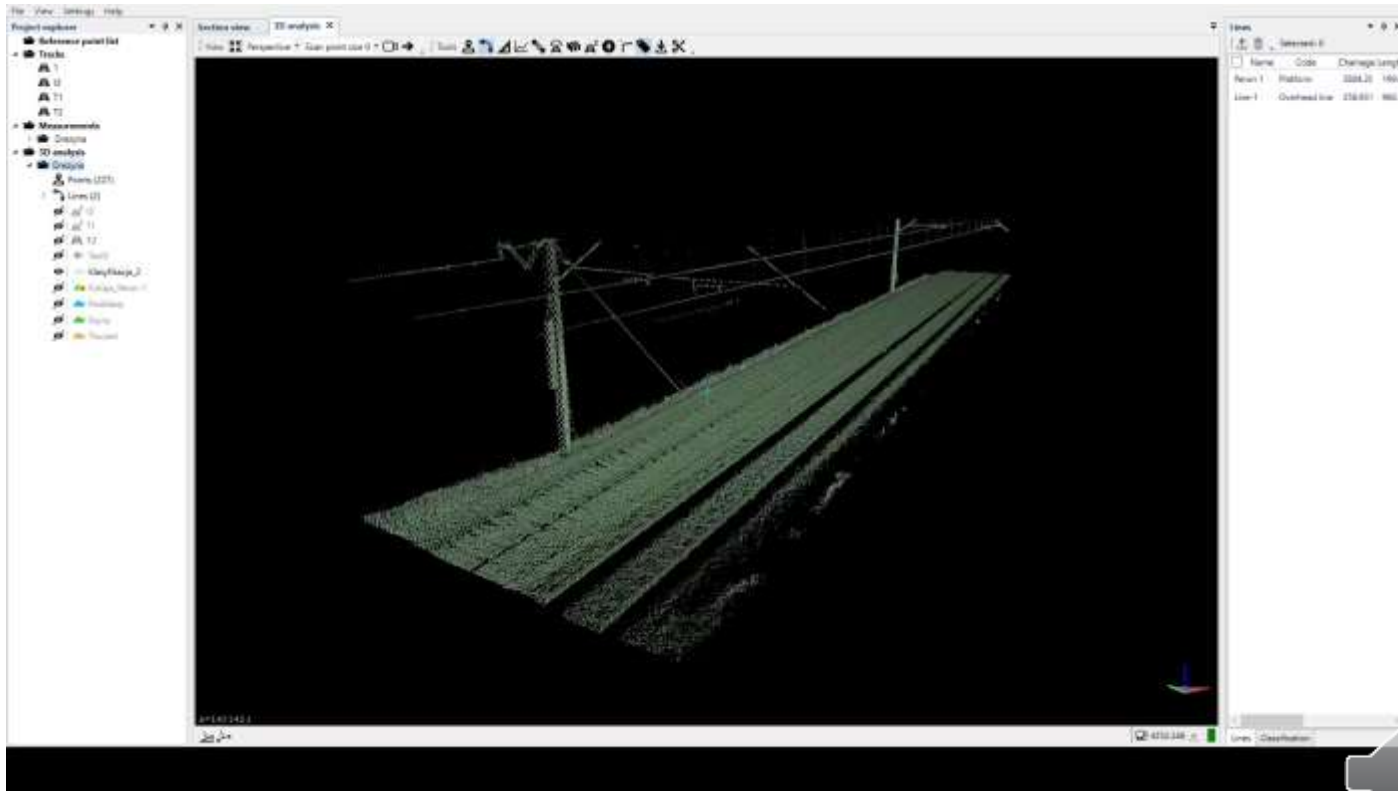

Chmura punktów 3D – klasyfikacja obiektów