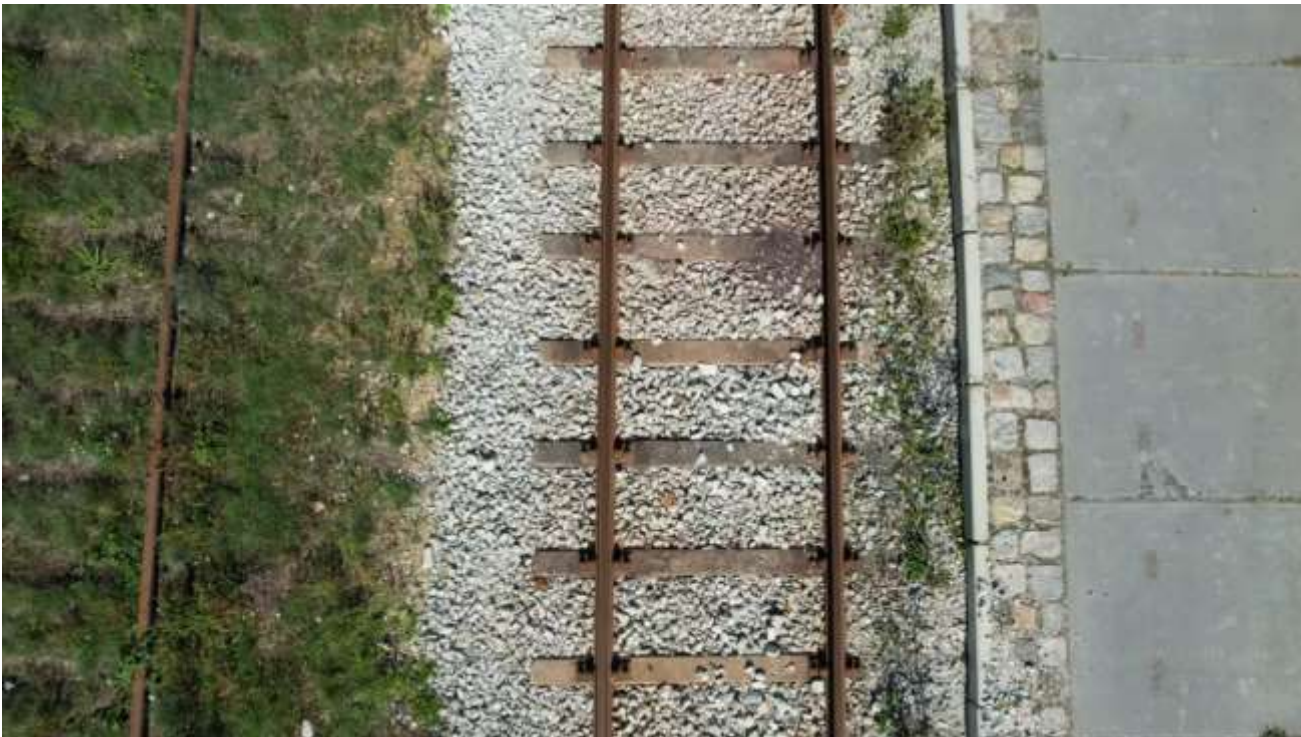

Trimble GEDO GX50