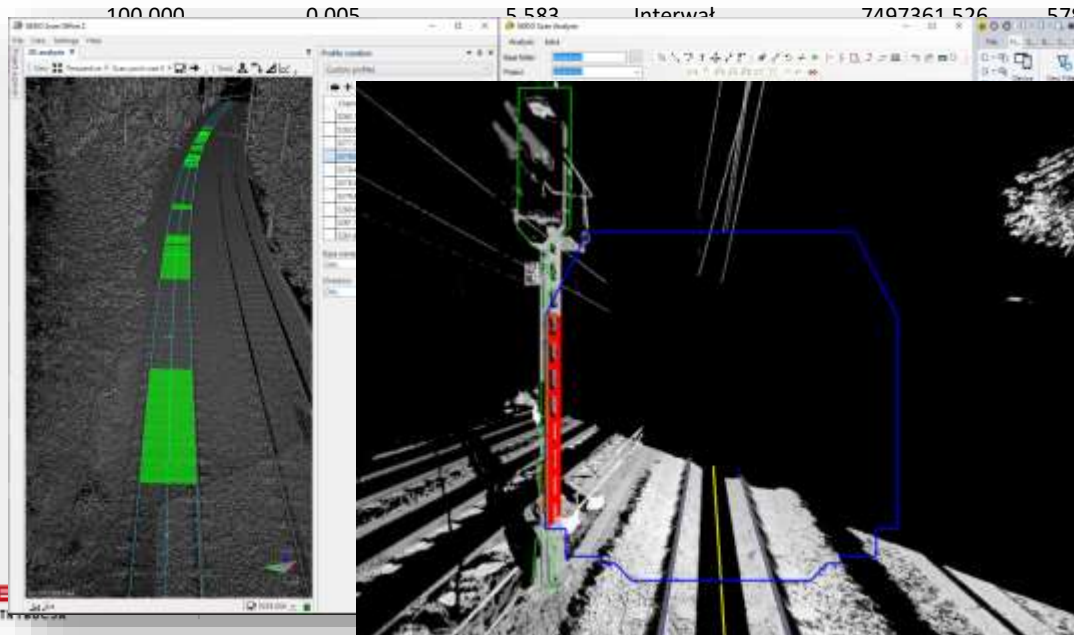

Profil wagonu

3D Wagon Parameter Management

BTS

2.500 m 7.500 m 2.500 m

OK Cancel

Chmura punktów 3D – test kolizji

Chmura punktów 3D – wykrywanie sieci trakcyjnej

Chmura punktów 3D – wykrywanie sąsiedniego toru

Chmura punktów 3D – klasyfikacja obiektów

Chmura punktów 3D – zdjęcia z pomiaru

Nowość

GEDO Scan Office - Wyniki

Wyniki pomiaru mogą być eksportowane na kilka sposobów:

- Plik .csv zawierający pomiary i współrzędne
- Kilometry i w formie DXF wygenerowany atrybutycznie Wsp. Y