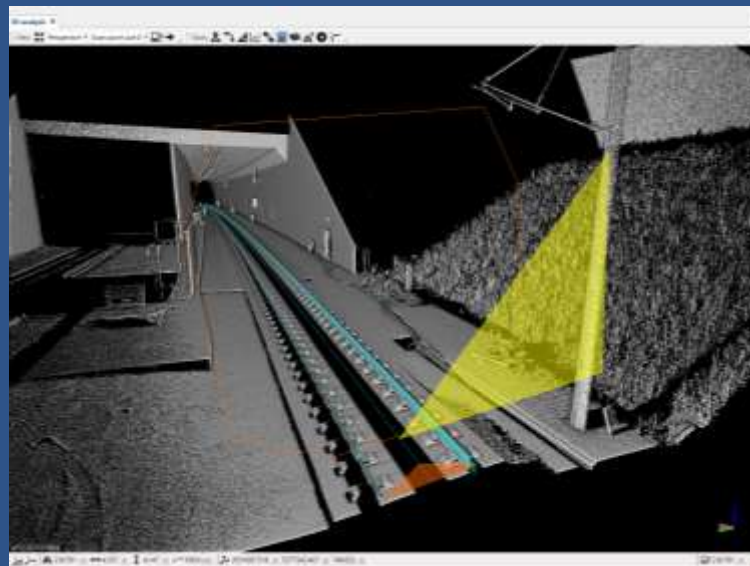

DZIĘKUJĘ

Grzegorz Romik

Geotronics Dystrybucja Sp. z o.o.