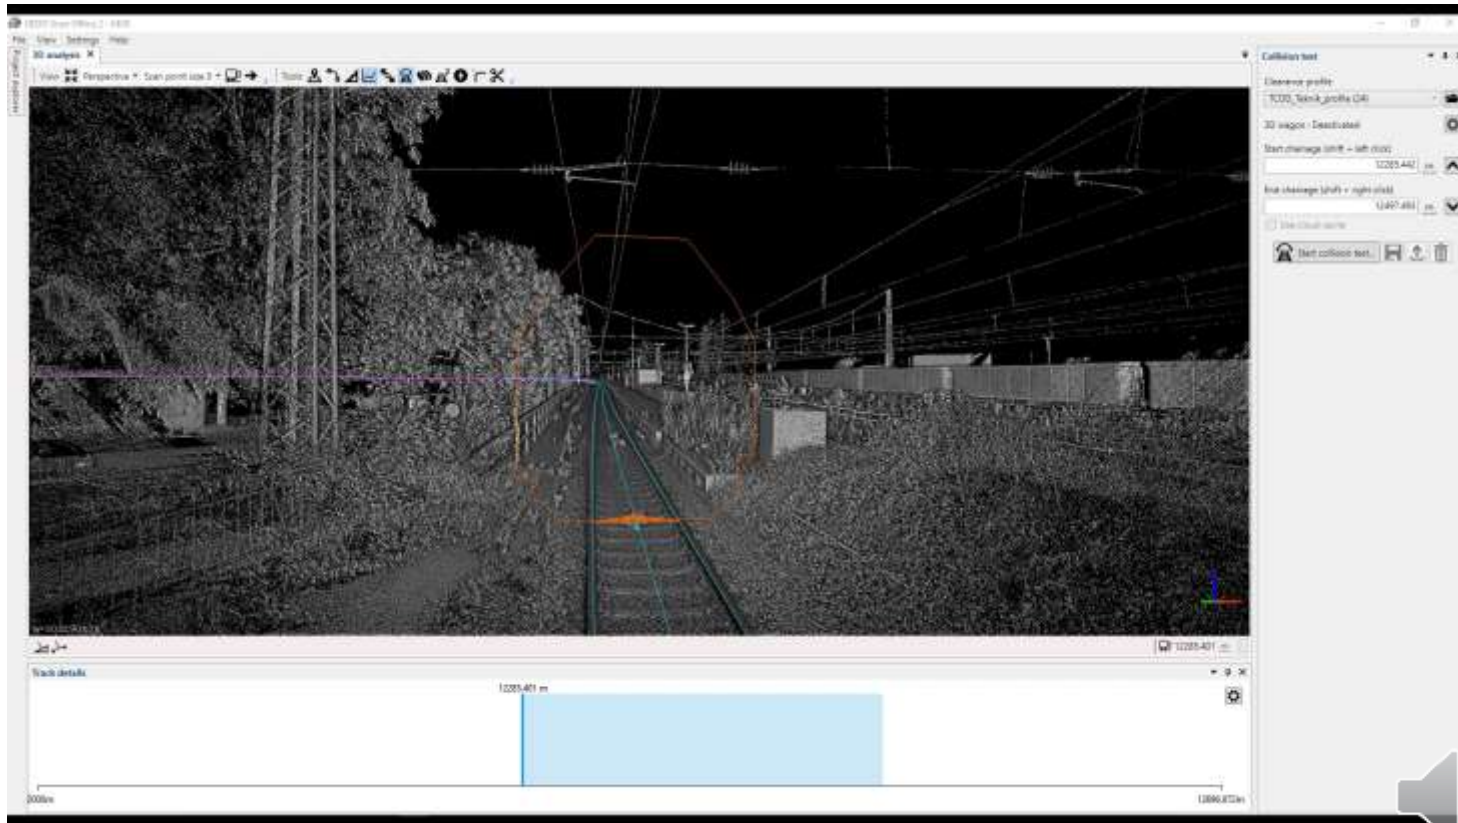

Trimble GX50 – Pomiar w terenie

Chmura punktów 3D – podstawowe operacje

Chmura punktów 3D – wycinanie obiektów

Chmura punktów 3D – wykrywanie krawędzi

Chmura punktów 3D – test kolizji

Obrys skrajniowy 2D

Chmura punktów 3D – test kolizji

Profil wagonu

3D Wagon Parameter Management

BTS

2.500 m 7.500 m 2.500 m

OK Cancel

Chmura punktów 3D – test kolizji

Chmura punktów 3D – wykrywanie sieci trakcyjnej

Chmura punktów 3D – wykrywanie sąsiedniego toru

Chmura punktów 3D – klasyfikacja obiektów

Chmura punktów 3D – zdjęcia z pomiaru

Nowość

GEDO Scan Office - Wyniki

Wyniki pomiaru mogą być eksportowane na kilka sposobów:

- Plik .csv zawierający pomiary i współrzędne
- Kilometry i w formie DXF wygenerowany atrybutycznie Wsp. Y