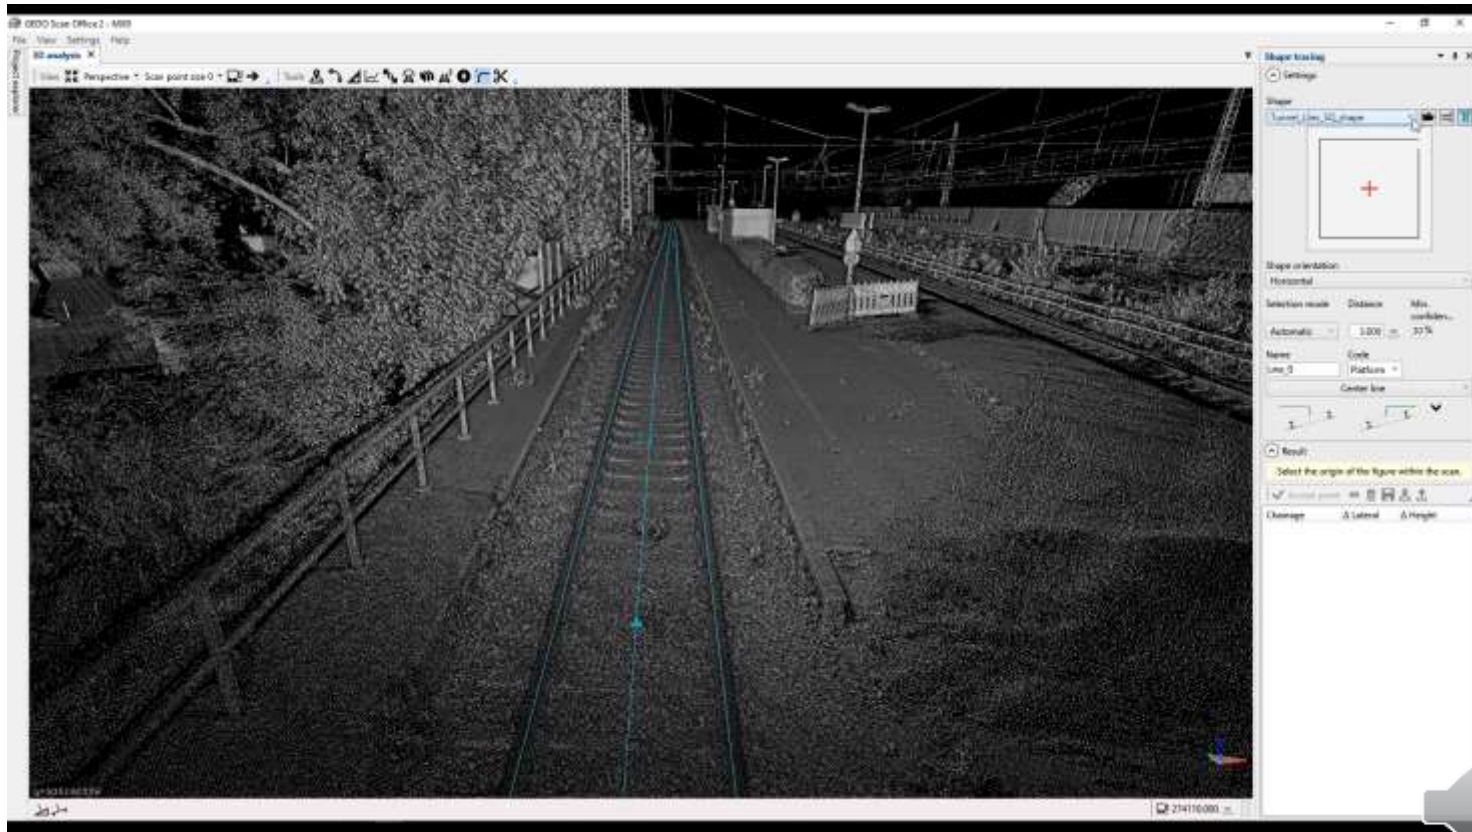

mgr inż. Grzegorz Romik

Geotronics Dystrybucja Sp. z o.o.

Pomiar skrajni – Trimble GX50

Trimble GX50 – Elementy systemu

Główce skanujące

Kable komunikacyjne

Jednostka główna z zasilaniem

Skrzynia transportowa

Trimble GX50 – Pomiar w terenie

Chmura punktów 3D – podstawowe operacje

Chmura punktów 3D – wycinanie obiektów

Chmura punktów 3D – wykrywanie krawędzi

Chmura punktów 3D – test kolizji

Obrys skrajniowy 2D

Chmura punktów 3D – test kolizji

Profil wagonu

3D Wagon Parameter Management

BTS

2.500 m 7.500 m 2.500 m

OK Cancel

Chmura punktów 3D – test kolizji

Chmura punktów 3D – wykrywanie sieci trakcyjnej

Chmura punktów 3D – wykrywanie sąsiedniego toru