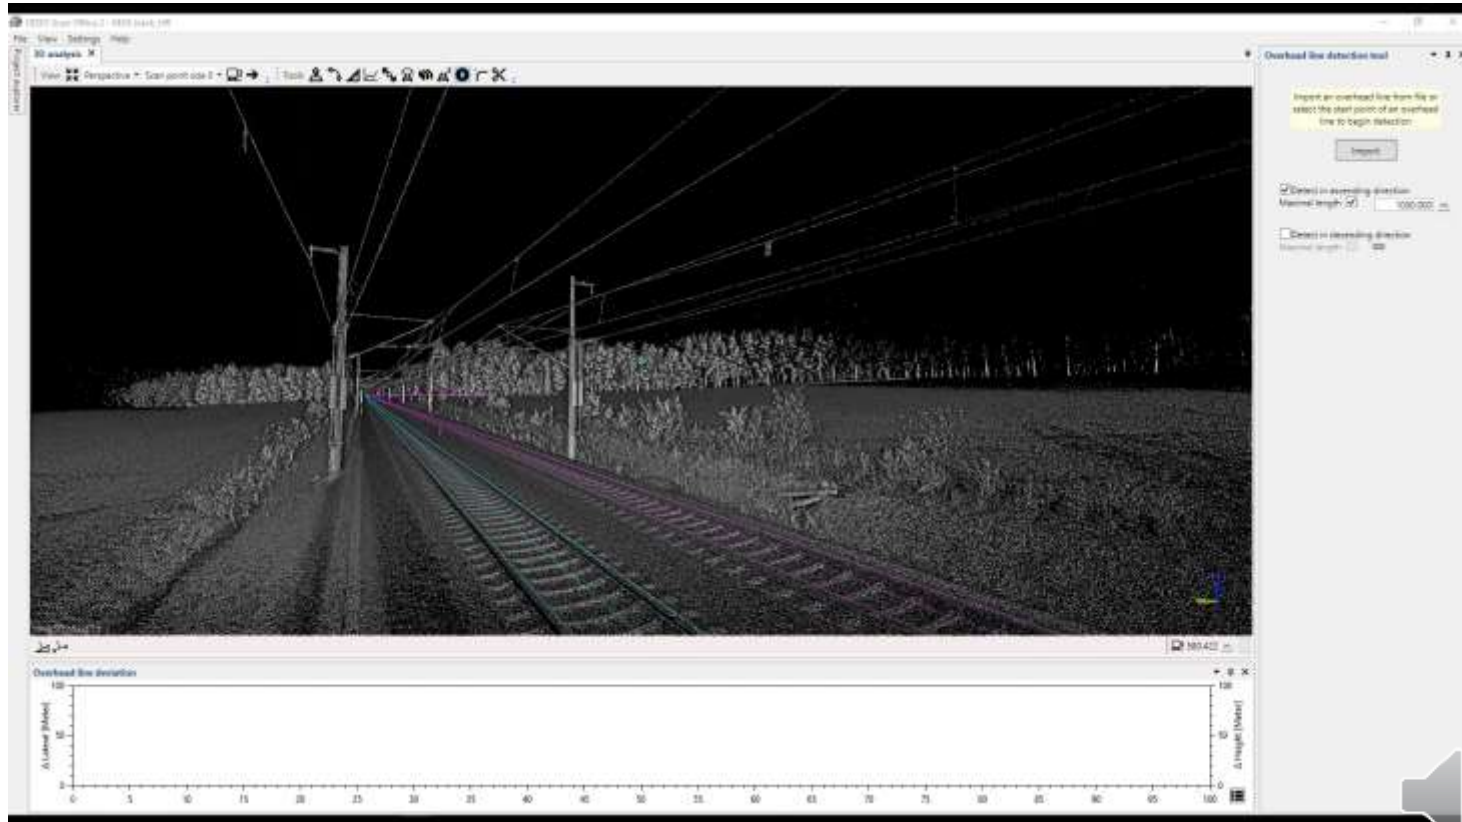

Trimble GX50 – Pomiar w terenie

Chmura punktów 3D – podstawowe operacje

Chmura punktów 3D – wycinanie obiektów

Chmura punktów 3D – wykrywanie krawędzi

Chmura punktów 3D – test kolizji

Obrys skrajniowy 2D

Chmura punktów 3D – test kolizji

Profil wagonu

3D Wagon Parameter Management

BTS

2.500 m 7.500 m 2.500 m

OK Cancel

Chmura punktów 3D – test kolizji

Chmura punktów 3D – wykrywanie sieci trakcyjnej

Chmura punktów 3D – wykrywanie sąsiedniego toru